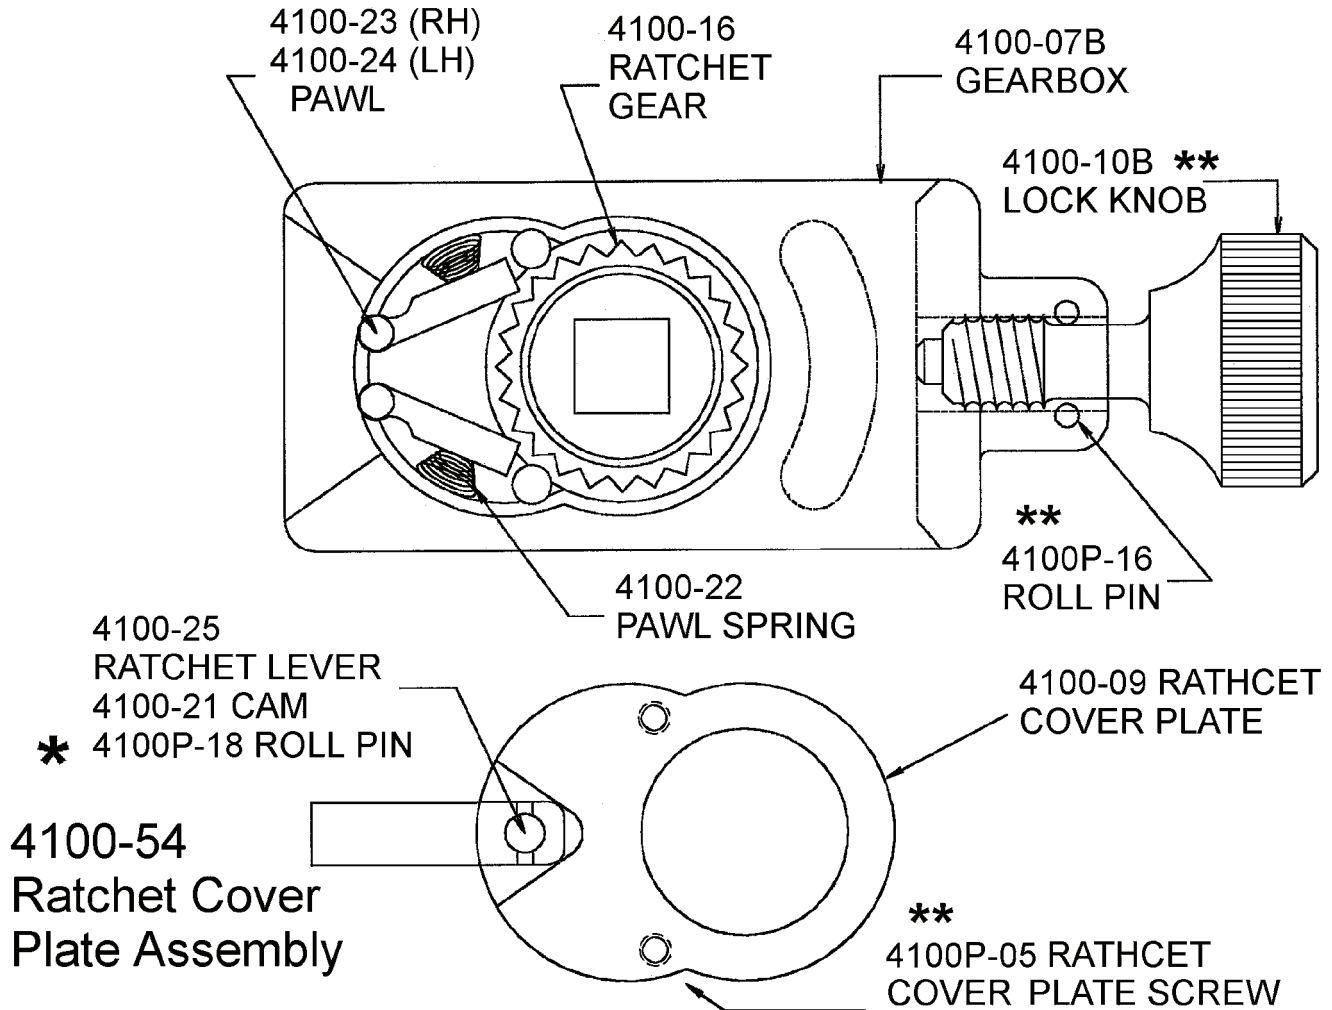

4100-50

GEARBOX ASSEMBLY

Rultract Inc. 5663 Brecksville Rd. Cleveland, Ohio 44131 U.S.A.
Website: www.rultract.net Email: rultract@aol.com
Phone: 888-550-5695 / 440-376-2077 / 330-856-9808